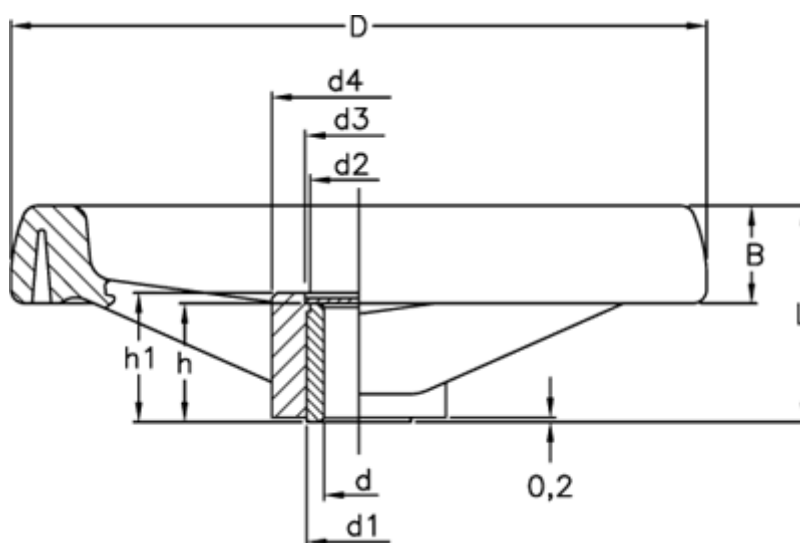

Varenummer: 2301078811R  
Beskrivelse: E+G Håndhjul  
VRTP.200-A16

## Mål

B	= 28	h	= 34
C (N*m)	= 300	h1	= 36
D	= 200	L	= 61
d1	= 30	L (J)	= 24
d2	= 28		
d3	= 31		
d4	= 50		
d H7	= 16		